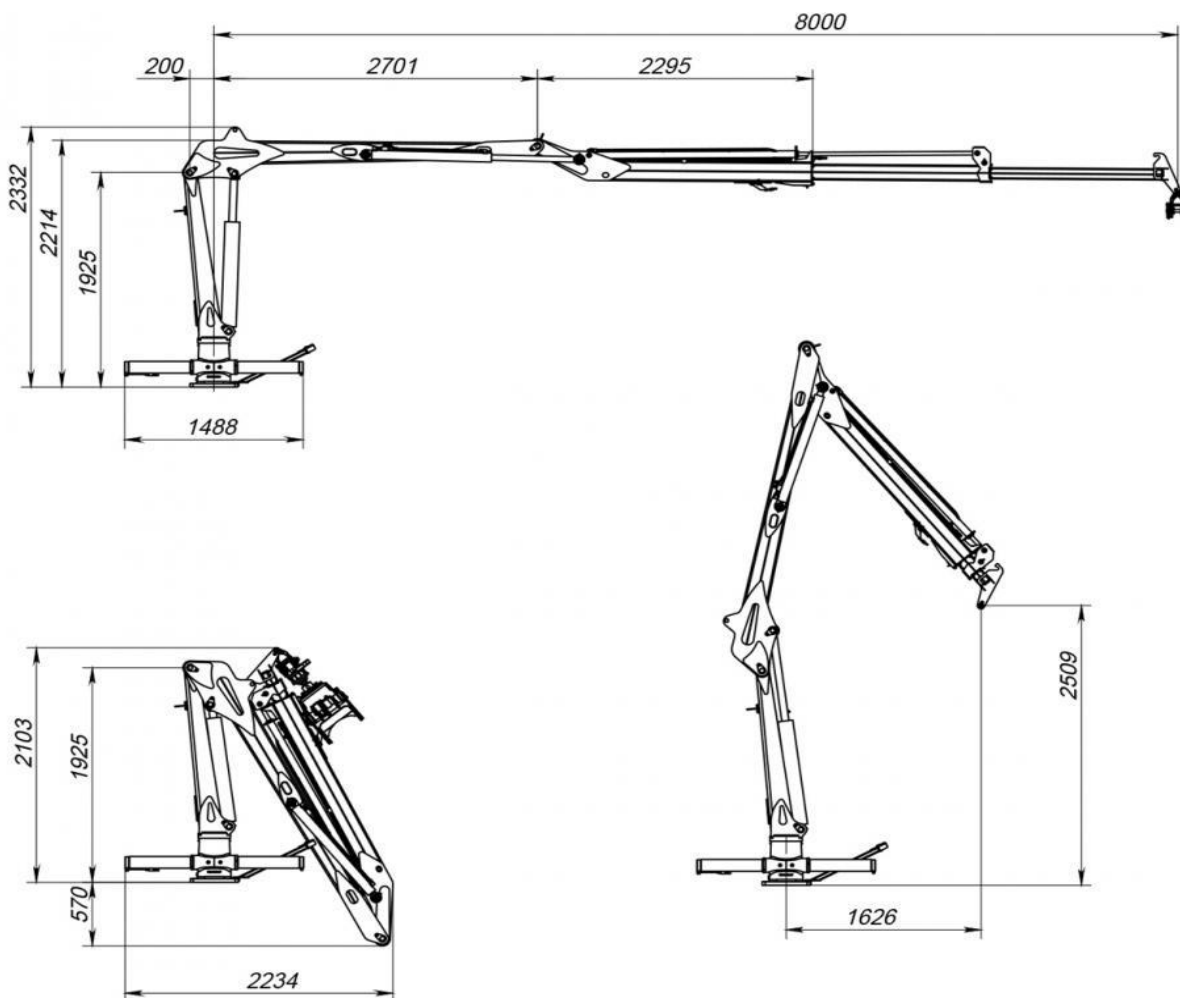

# WILDTECH

KRANE UND MASCHINEN

FIMWP04926

FARMA Z8.0

FORS MW

Alte Linde 1, 9054 Haslen (Appenzell) +4179 351 59 30