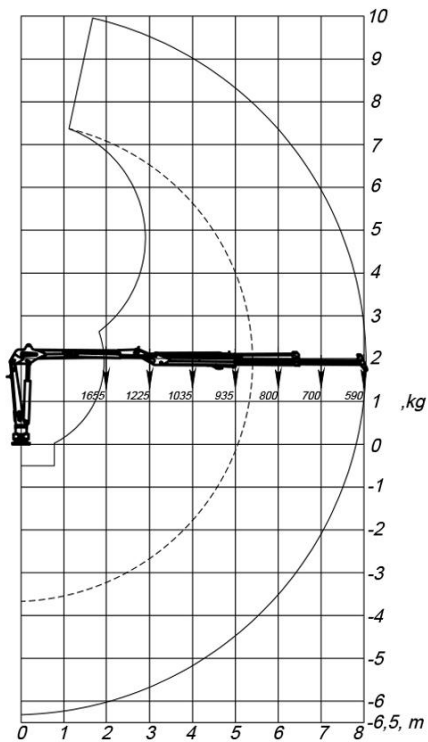

# WILDTECH

KRANE UND MASCHINEN

FIMWP04926

FARMA Z8.0

FORS MW

Alte Linde 1, 9054 Haslen (Appenzell) +4179 351 59 30